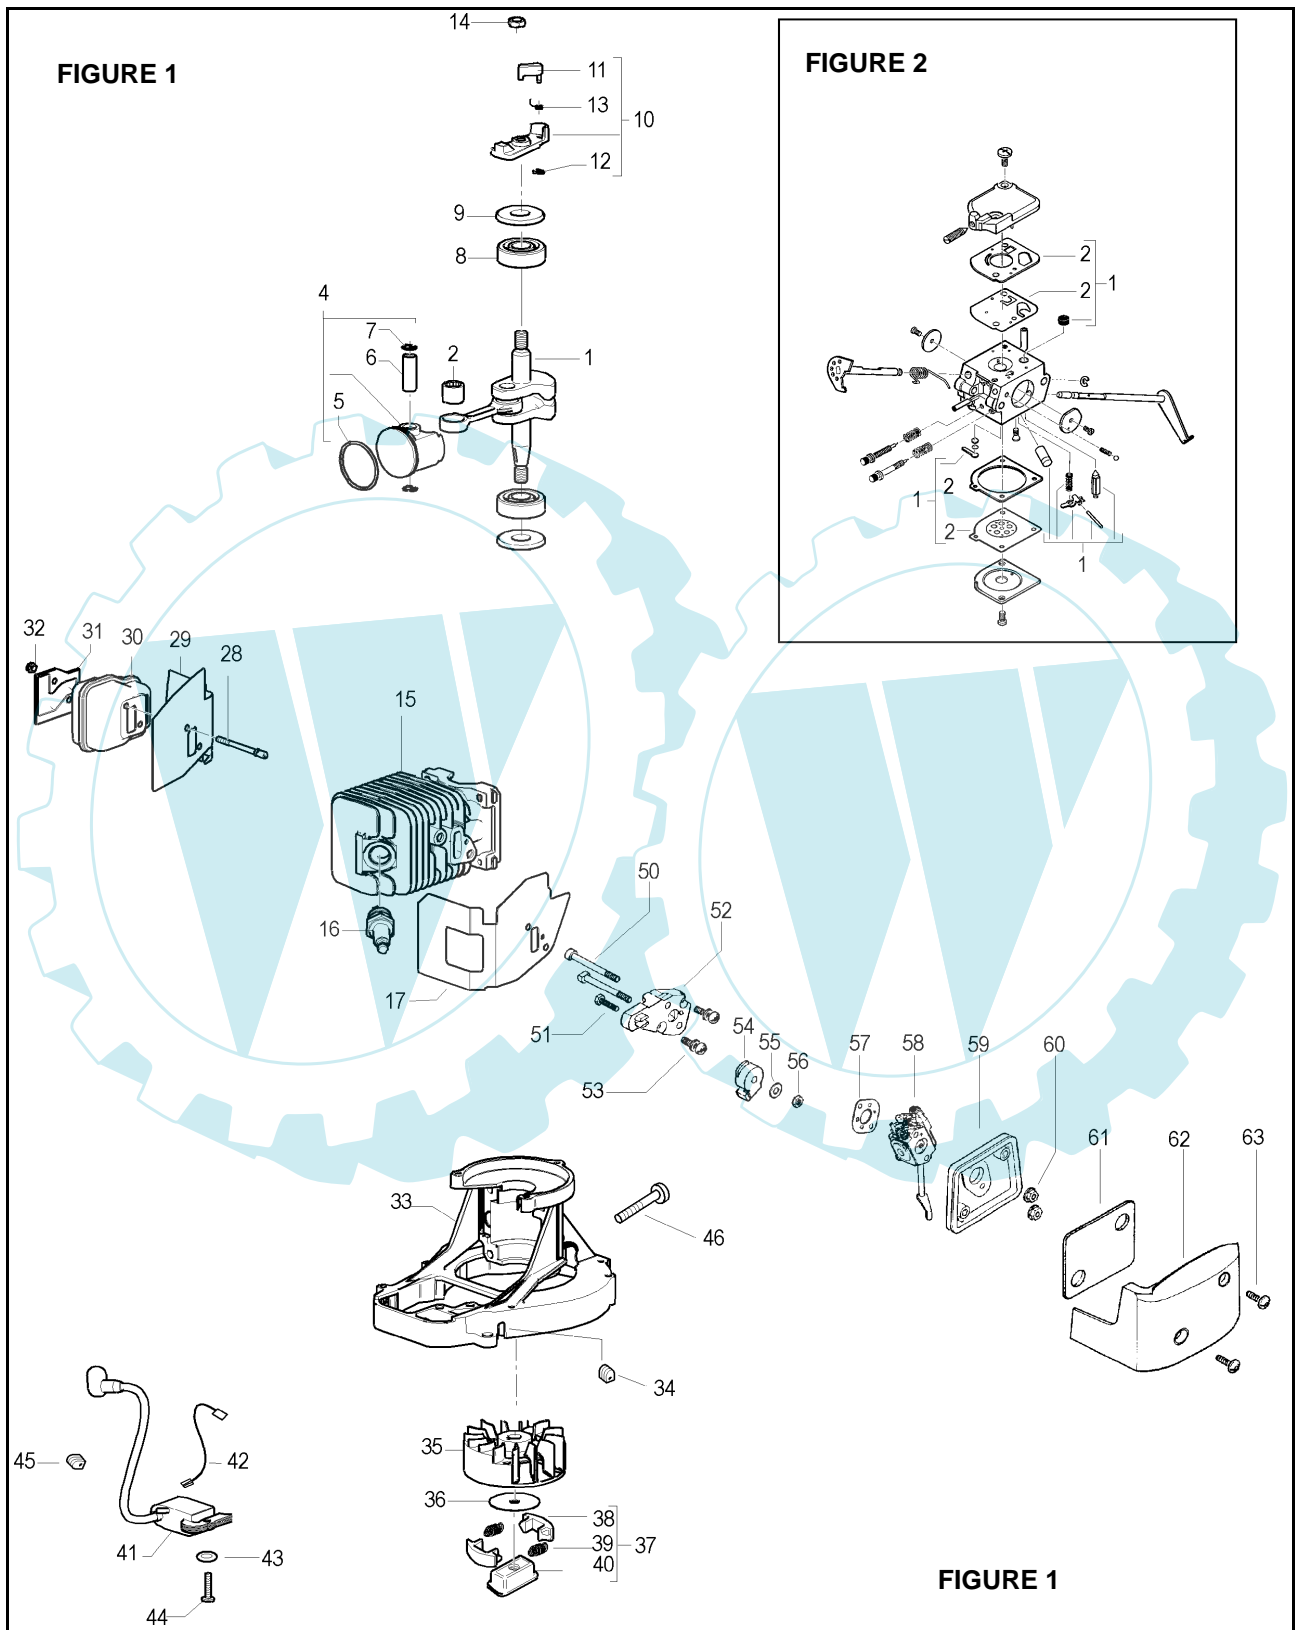

Item P/N McC P/N ELX Qty DESCRIPTION

Item P/N McC P/N ELX Qty DESCRIPTION

**FIGURE 1**

**FIGURE 2 ZAMA M32-C**

1	243486	538243486	1	crankshaft assy
C 2	235742	538235742	1	needle bearing 9x14x12
4	248177	538248177	1	piston kit
C 5	• 240002	538240002	1	piston ring
B 6	• 241735	538241735	1	piston pin
C 7	• 235008	538235008	2	snap ring
C 8	241594	538241594	2	ball bearing
C 9	242994	538242994	2	seal
10	241784	538241784	1	starter pawl assy
11	• 241781	538241781	1	ratchet
C 12	• 111088	538111088	1	snap ring
13	• 241782	538241782	1	spring
14	241624	538241624	1	nut M8
15	242803	538242803	1	cylinder
16	92879	538092879	1	spark plug RDJ8J
17	242860	538242860	1	cylinder spacer gasket
A 28	242037	538242037	2	muffler stud bolt
C 29	242517	538242517	1	gasket
30	242131	538242131	1	muffler
C 31	322231	538322231	1	exhaust baffle
C 32	235642	538235642	2	nut M5 self locking
33	242802	538242802	1	engine carter
34	241607	538241607	1	wire grommet
35	243311	538243311	1	flywheel
36	241604	538241604	1	clutch dust shield
B 37	241793	538241793	1	clutch assy
38	• 241743	538241743	2	clutch shoe
A 39	• 241794	538241794	2	clutch spring
40	• 241789	538241789	1	clutch rotor
41	243429	538243429	1	ignition coil
42	241630	538241630	1	ignition cable/ switch
43	235248	538235248	2	washer d. 5x10x1
C 44	235806	538235806	2	screw M5x20
45	236322	538236322	1	grommet
46	227565	538227565	4	screw 5x25-12,9
50	111057	538111057	2	screw 10-24
51	240131	538240131	1	screw M5x20
C 52	241590	538241590	1	carb. Spacer
53	235206	538235206	2	screw M5x20 + washer
54	241644	538241644	1	throttle cable guide
55	235163	538235163	1	washer
56	235642	538235642	1	nut M5
57	241600	538241600	1	carb.-spacer gasket