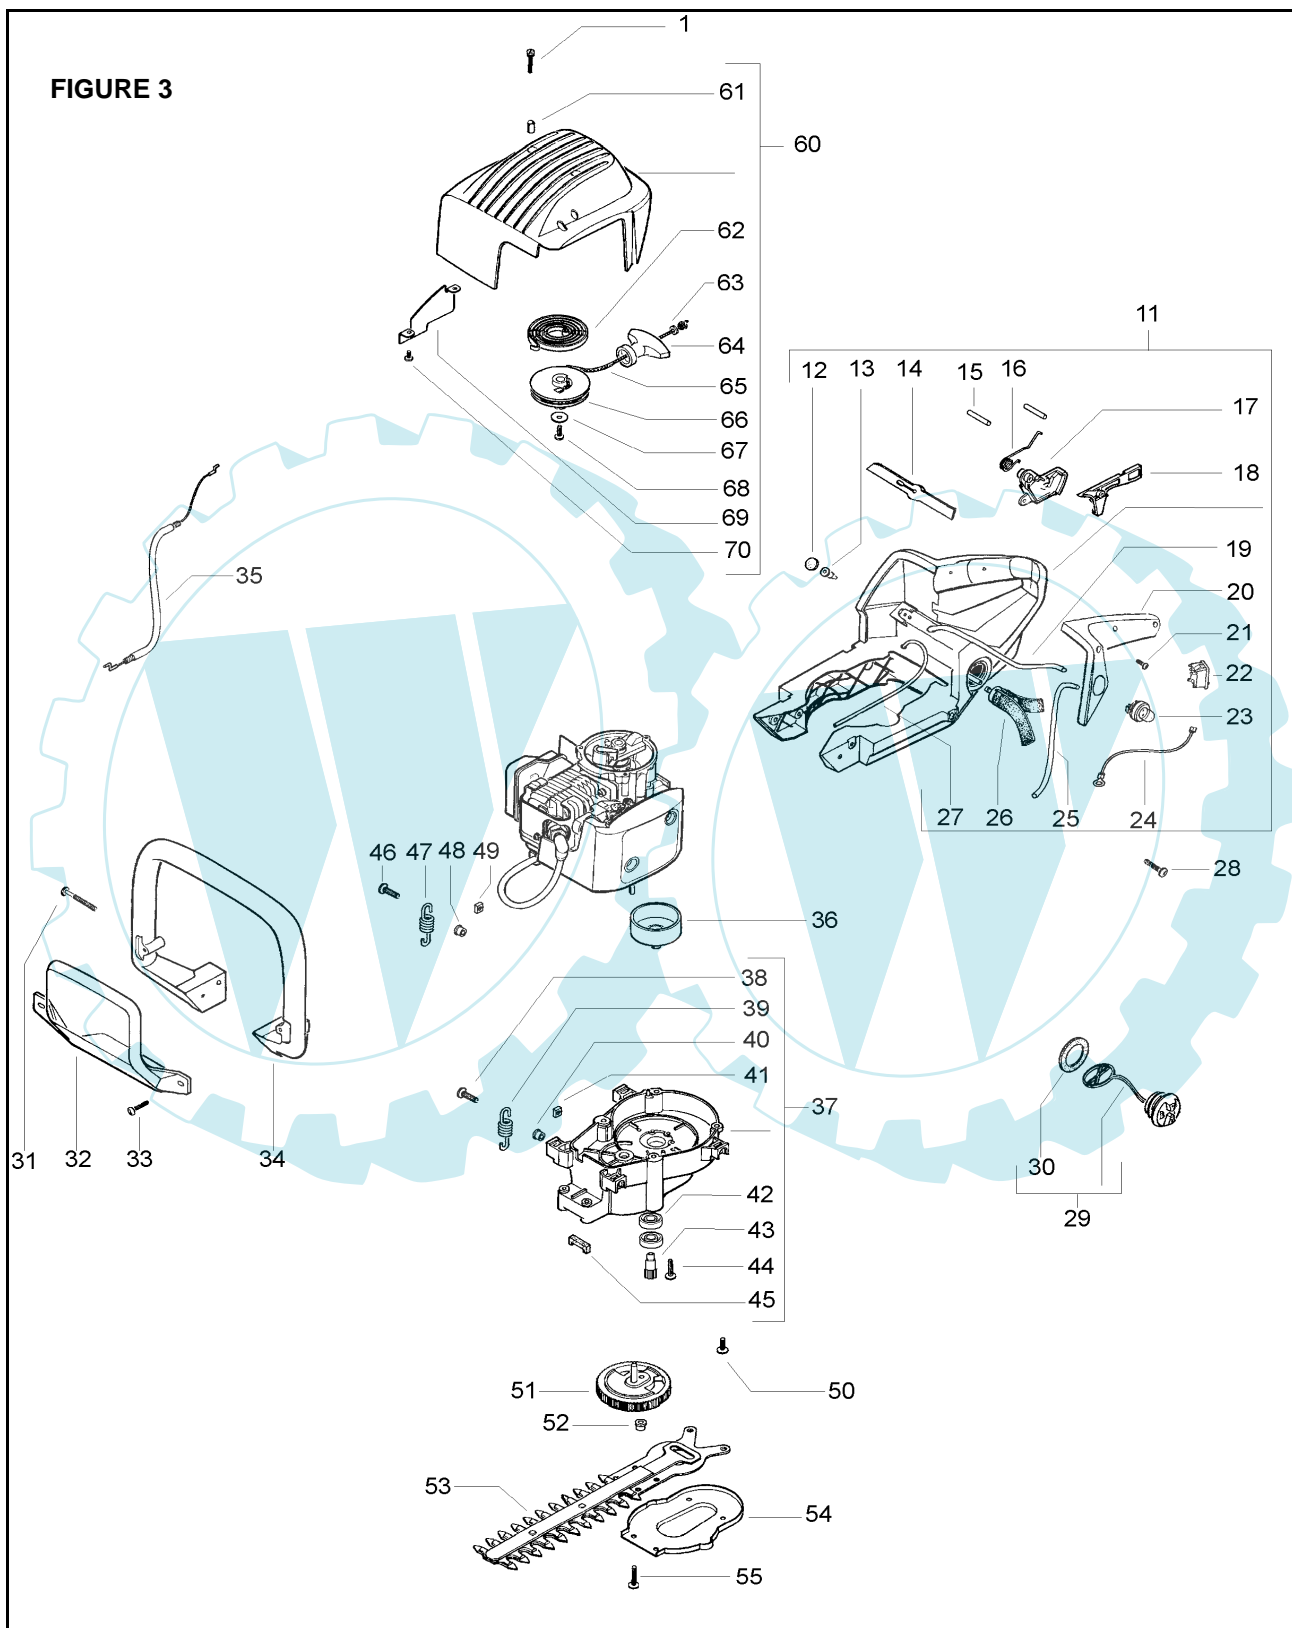

FIGURE 3

Item	P/N McC	P/N ELX	Qty	DESCRIPTION

Item	P/N McC	P/N ELX	Qty	DESCRIPTION

FIGURE 3

1	241963	538241963	3	screw M4x22	50	227568	538227568	4	screw M4x20
C 11	243363	538243363	1	rear handle assy	C 51	243657	538243657	1	blade gear
C 12	• 241717	538241717	1	valve felt	B 52	242521	538242521	1	bushing
C 13	• 322199	538322199	1	valve duckbill	C 53	242458	538242458	1	17" blade assy
14	• 241709	538241709	1	cable holder	C 53	242584	538242584	1	22" blade assy
15	• 241762	538241762	2	pin d.4x25,5	54	241761	538241761	1	gear box cover
16	• 241637	538241637	1	spring	55	111117	538111117	6	screw 10-14x1"
C 17	• 241635	538241635	1	throttle rigger	60	241858	538241858	1	cover assy (yellow)
C 18	• 241636	538241636	1	safety lever		243588	538243588	1	cover assy (orange)
B 19	• 241777	538241777	1	mix pipe	61	• 241617	538241617	3	bushing 5x10
20	• 243332	538243332	1	half handle left	B 62	• 241619	538241619	1	starter spring
21	• 240862	538240862	3	screw - self threading 4x18	63	• 235612	538235612	1	washer d.4x9x0,8
C 22	• 242439	538242439	1	switch	64	• 241778	538241778	1	starter's handle
C 23	• 224242-01	538022424	1	primer	A 65	• 241746	538241746	1	starter rope
24	• 241867	538241867	1	ground cable	B 66	• 241620	538241620	1	starter pulley
B 25	• 241776	538241776	1	primer pipe	67	• 241703	538241703	1	washer d.4x16x0,8
A 26	• 240452	538240452	1	pick up	68	• 240862	538240862	1	screw - self threading 4x18
B 27	• 241775	538241775	1	tube mix	69	• 241758	538241758	1	air conductor
28	111117	538111117	2	screw 10-14x1"	70	• 111069	538111069	2	screw 8x16x0,375
B 29	240865	538240865	1	fuel cap assy					
C 30	• 235510	538235510	1	o-ring					
31	219883	538219883	4	screw 10-14x1,69					
32	241654	538241654	1	front handle protection					
33	111117	538111117	2	screw 10-14x1"					
34	241868	538241868	1	front handle					
C 35	241642	538241642	1	gas cable					
C 36	241771	538241771	1	clutch drum					
37	249863	538249863	1	gear box assy					
38	• 217936	538217936	2	screw 10-24x0,75					
C 39	• 242307	538242307	2	spring					
40	• 241765	538241765	2	bushing					
41	• 218005	538218005	2	square nut 10-24					
42	• 235897	538235897	2	ball bearing 10x26x8 (6000-2RS1)					
43	• 225007-01	538225007	1	gear					
44	• 218644	538218644	2	screw 10-14x0,75					
45	• 241633	538241633	1	dust shield					
46	217936	538217936	2	screw 10-24x0,75					
C 47	242307	538242307	2	spring					
48	241765	538241765	2	bushing					
49	218005	538218005	2	square nut 10-24					

A=ALTA ROTAZIONE
B=MEDIA ROTAZIONE
C=ALTA ROTAZIONE
NUOVI CODICI

A=HIGH MOVING
B=MEDIUM MOVING
C=SLOW MOVING
NEW P. NUMBERS

A=HAUTE DEMANDE
B=MOYENNE DEMANDE
C=BASSE DEMANDE
NOUVELLES REFERENCES

A=GROBE NACHFRAGE
B=MITTELMAESSIGE
C=WENIGE NACHFRAGE
NEU CODEX